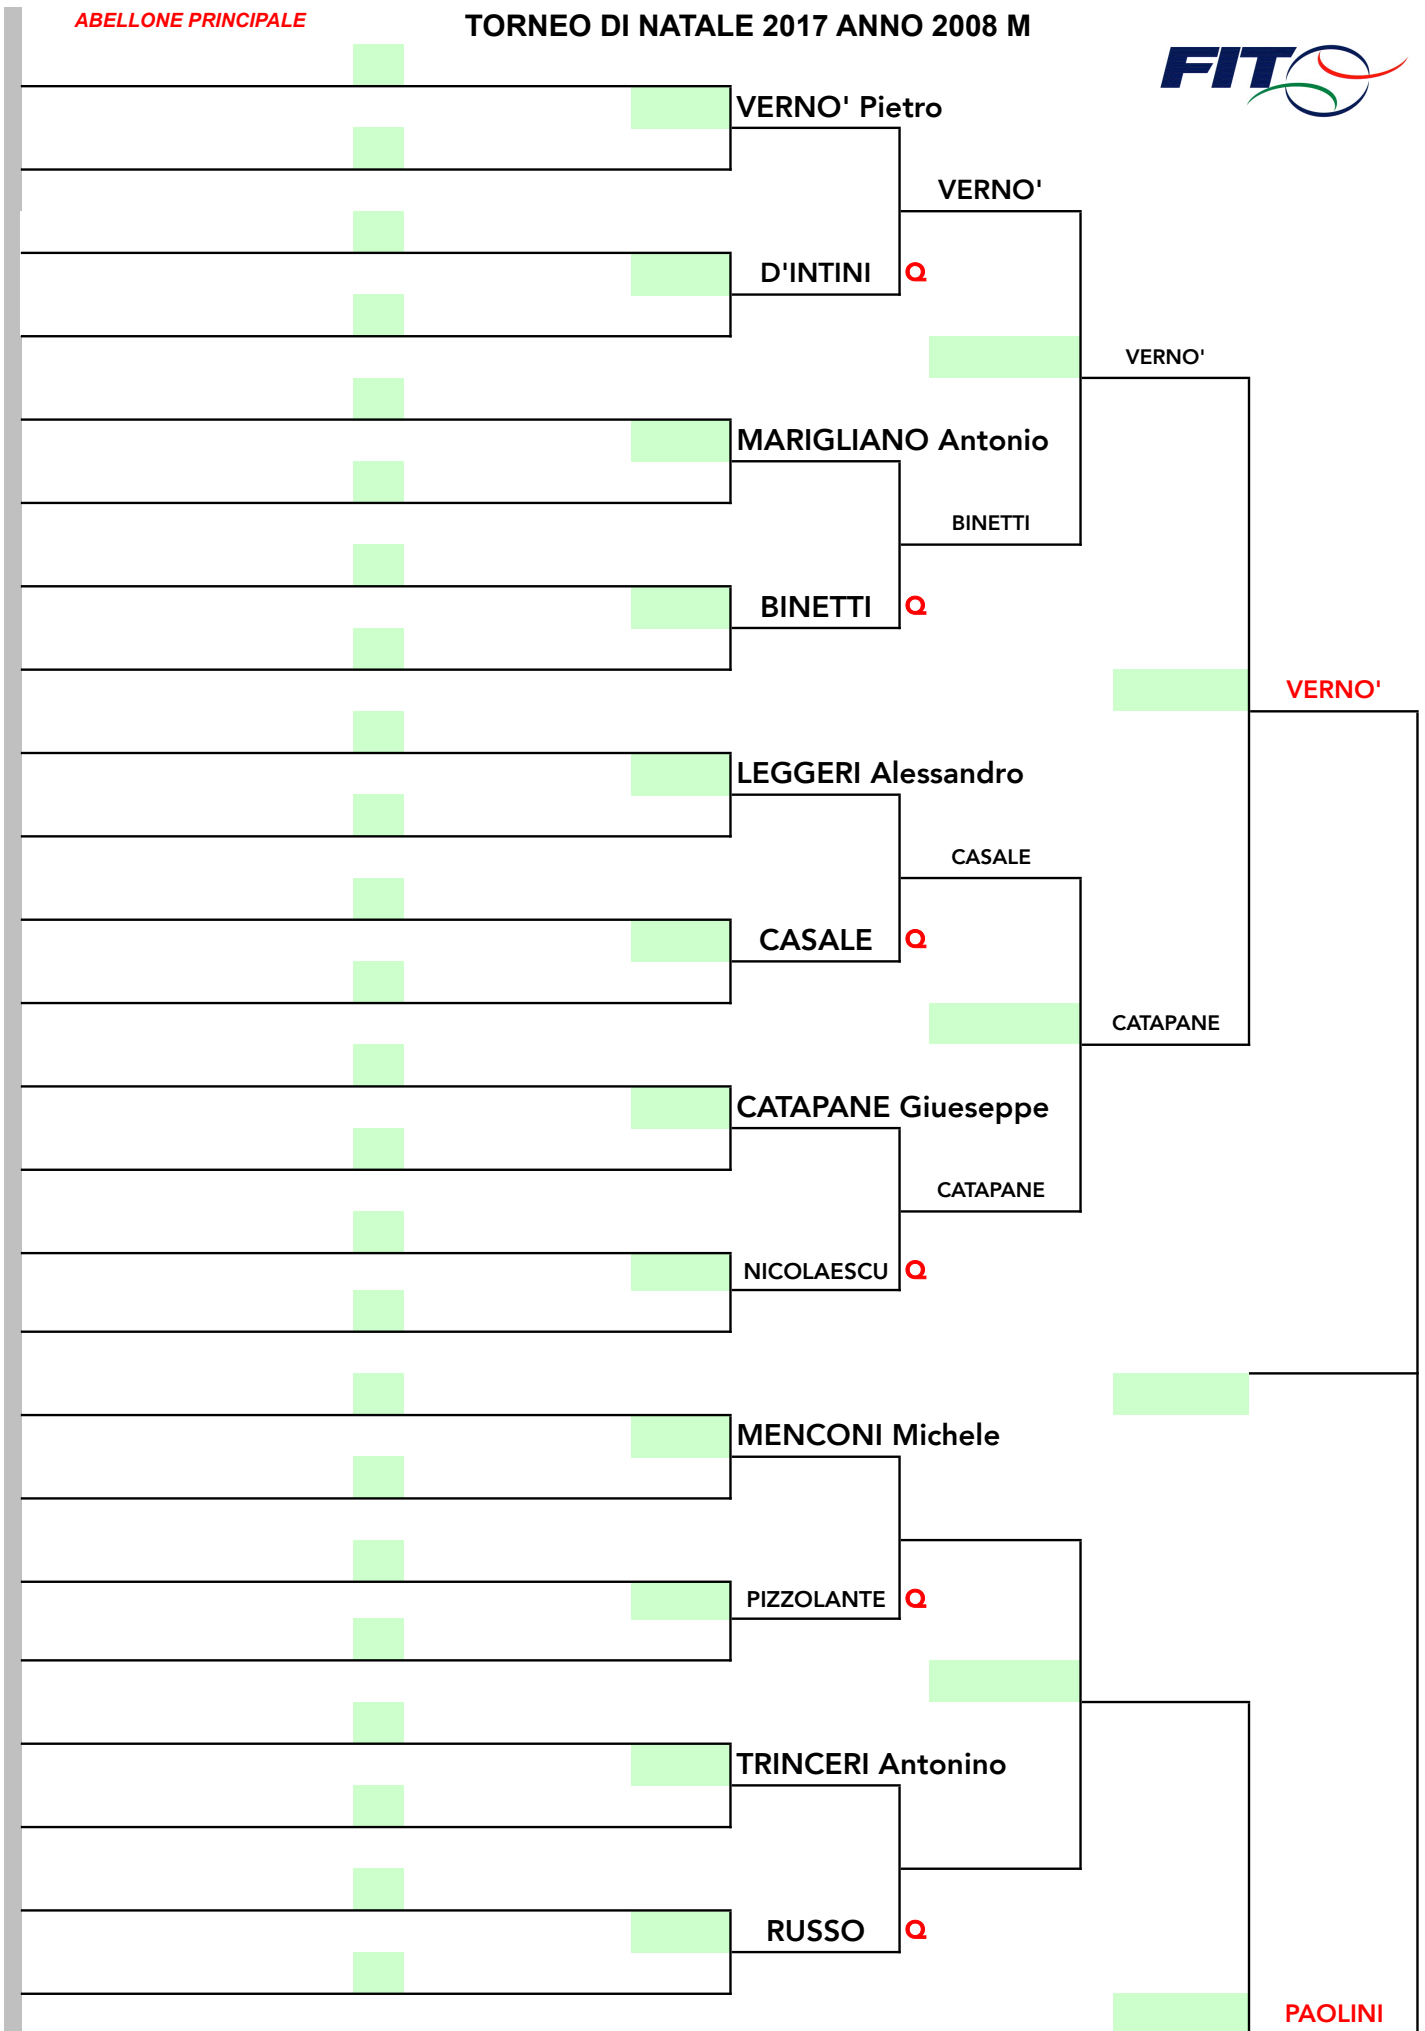

TORNEO DI NATALE 2017 ANNO 2008 M

TABELLONE DI SELEZIONE (inizio lunedì)

Bari
Angiulli
 1966