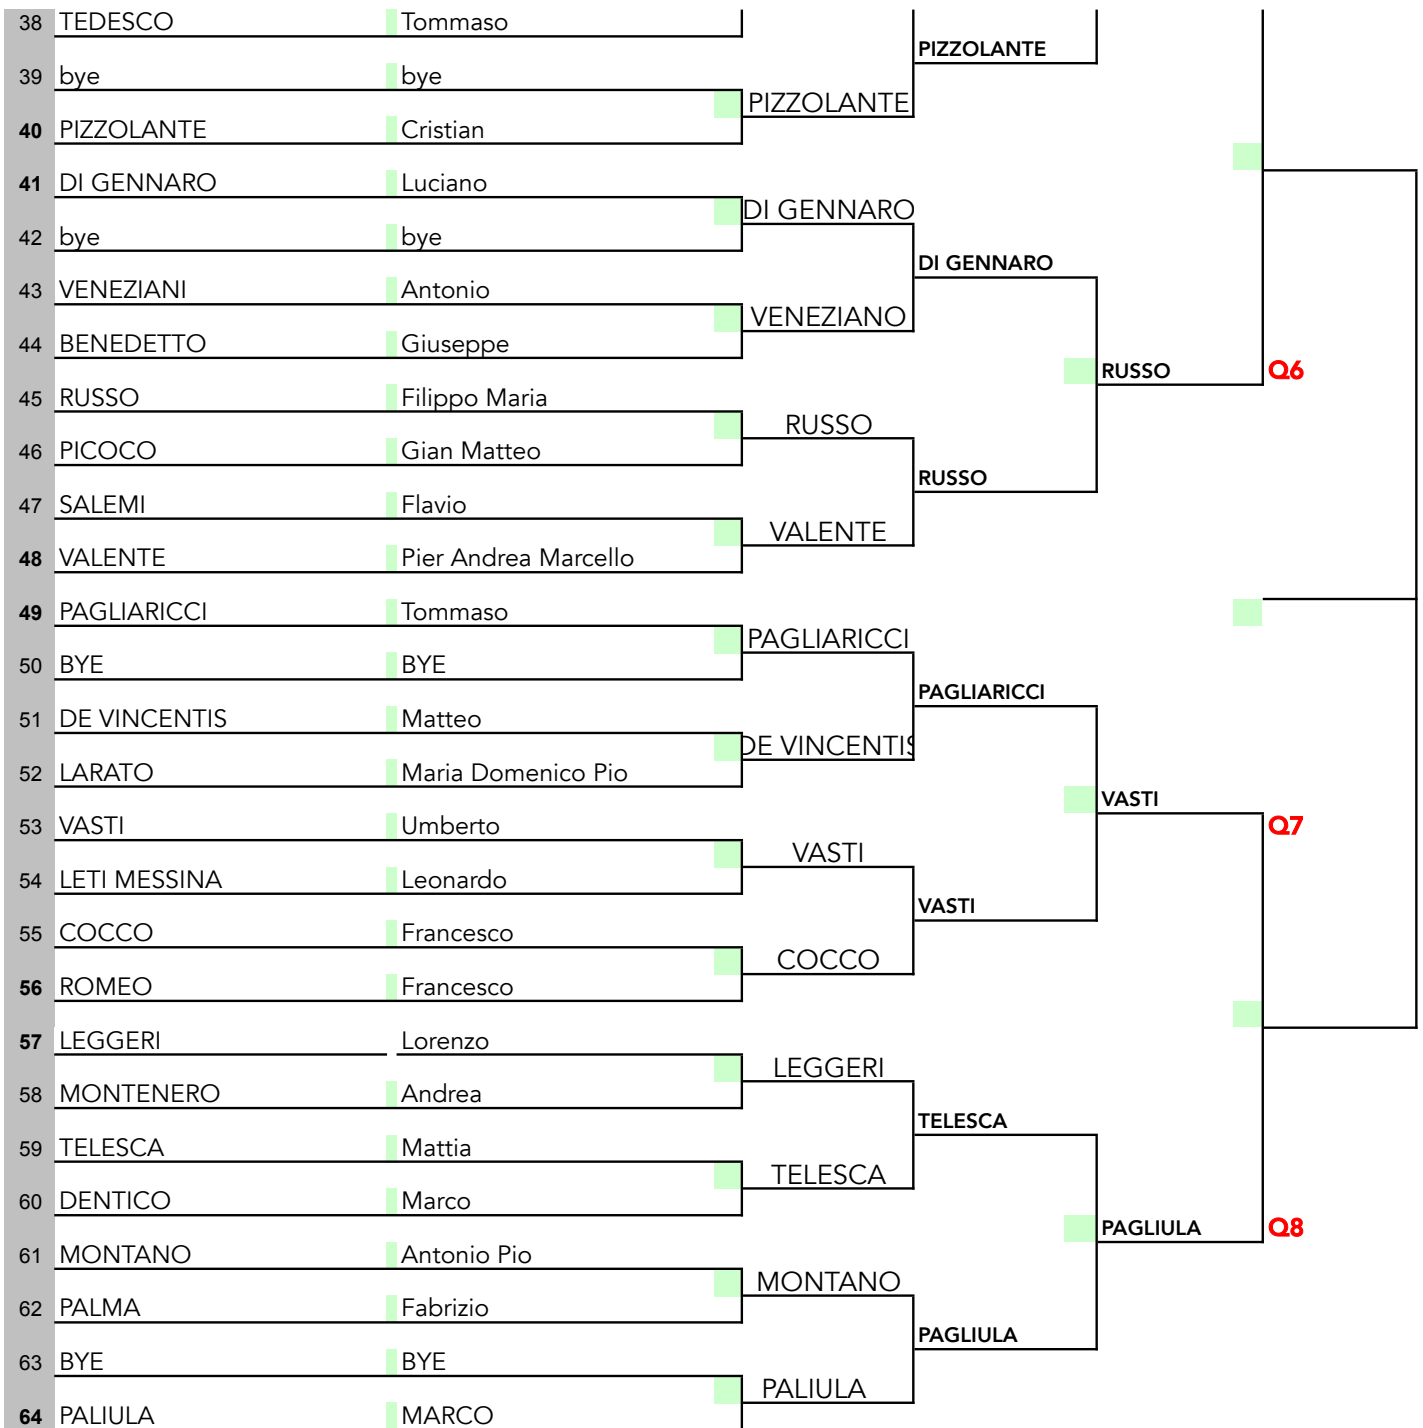

TORNEO DI NATALE 2017 ANNO 2008 M

TABELLONE DI SELEZIONE (inizio lunedì)

Bari
Angiulli
 1966