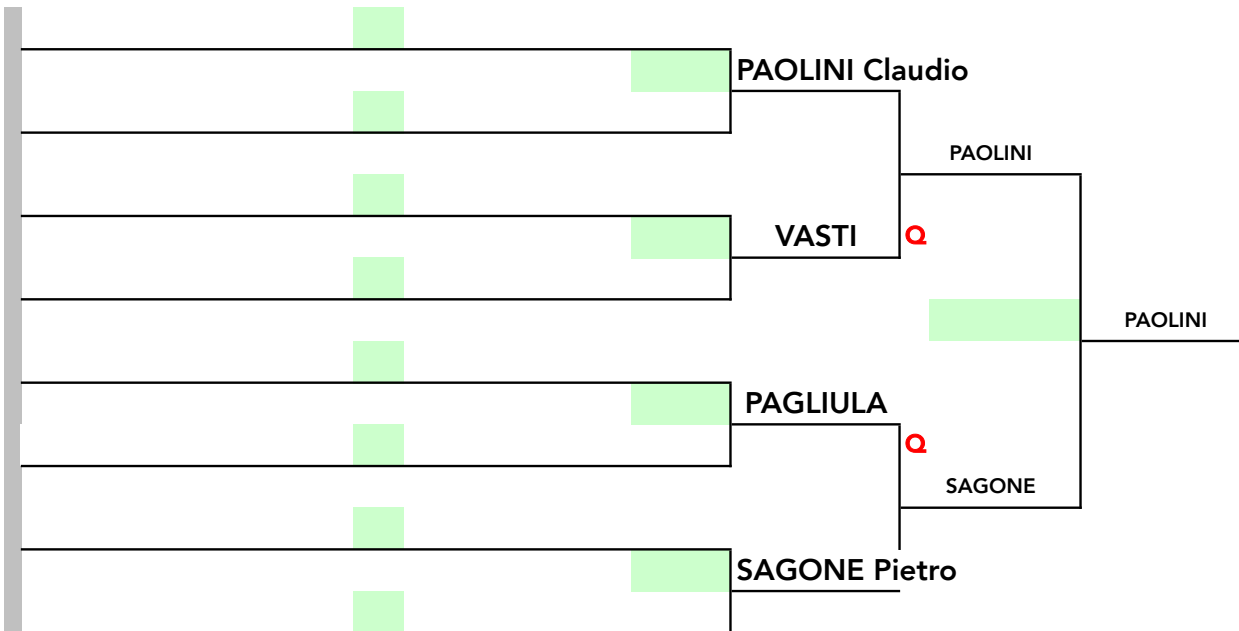

TORNEO DI NATALE 2017 ANNO 2008 M

TABELLONE DI SELEZIONE (inizio lunedì)

Bari
Angiulli
 1966