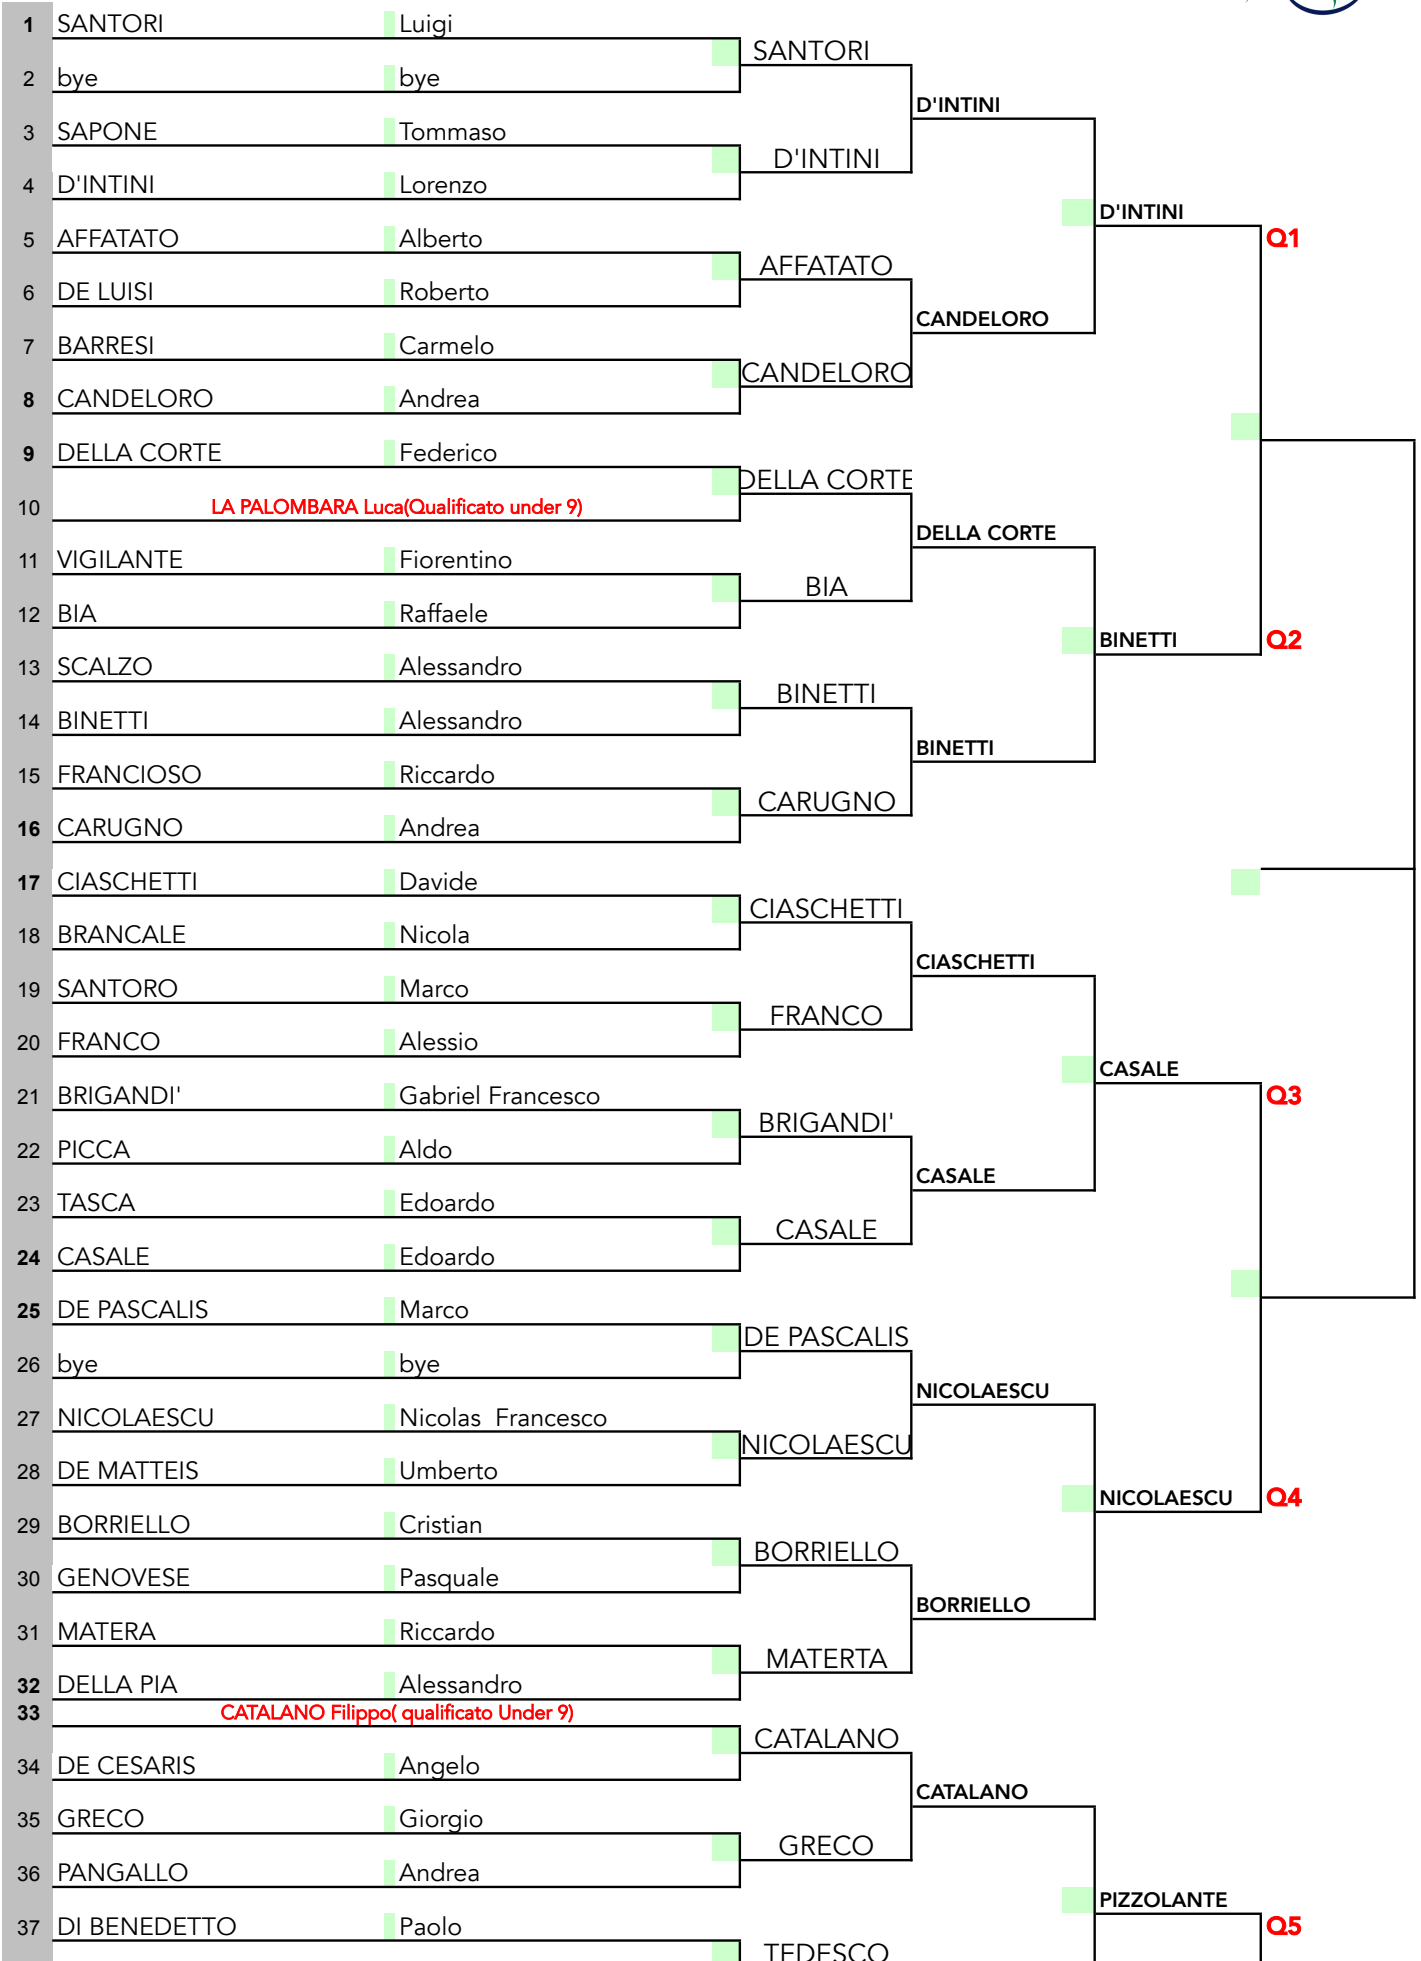

TORNEO DI NATALE 2017 ANNO 2008 M

TABELLONE DI SELEZIONE (inizio lunedì)

Bari
Angiulli
 1966