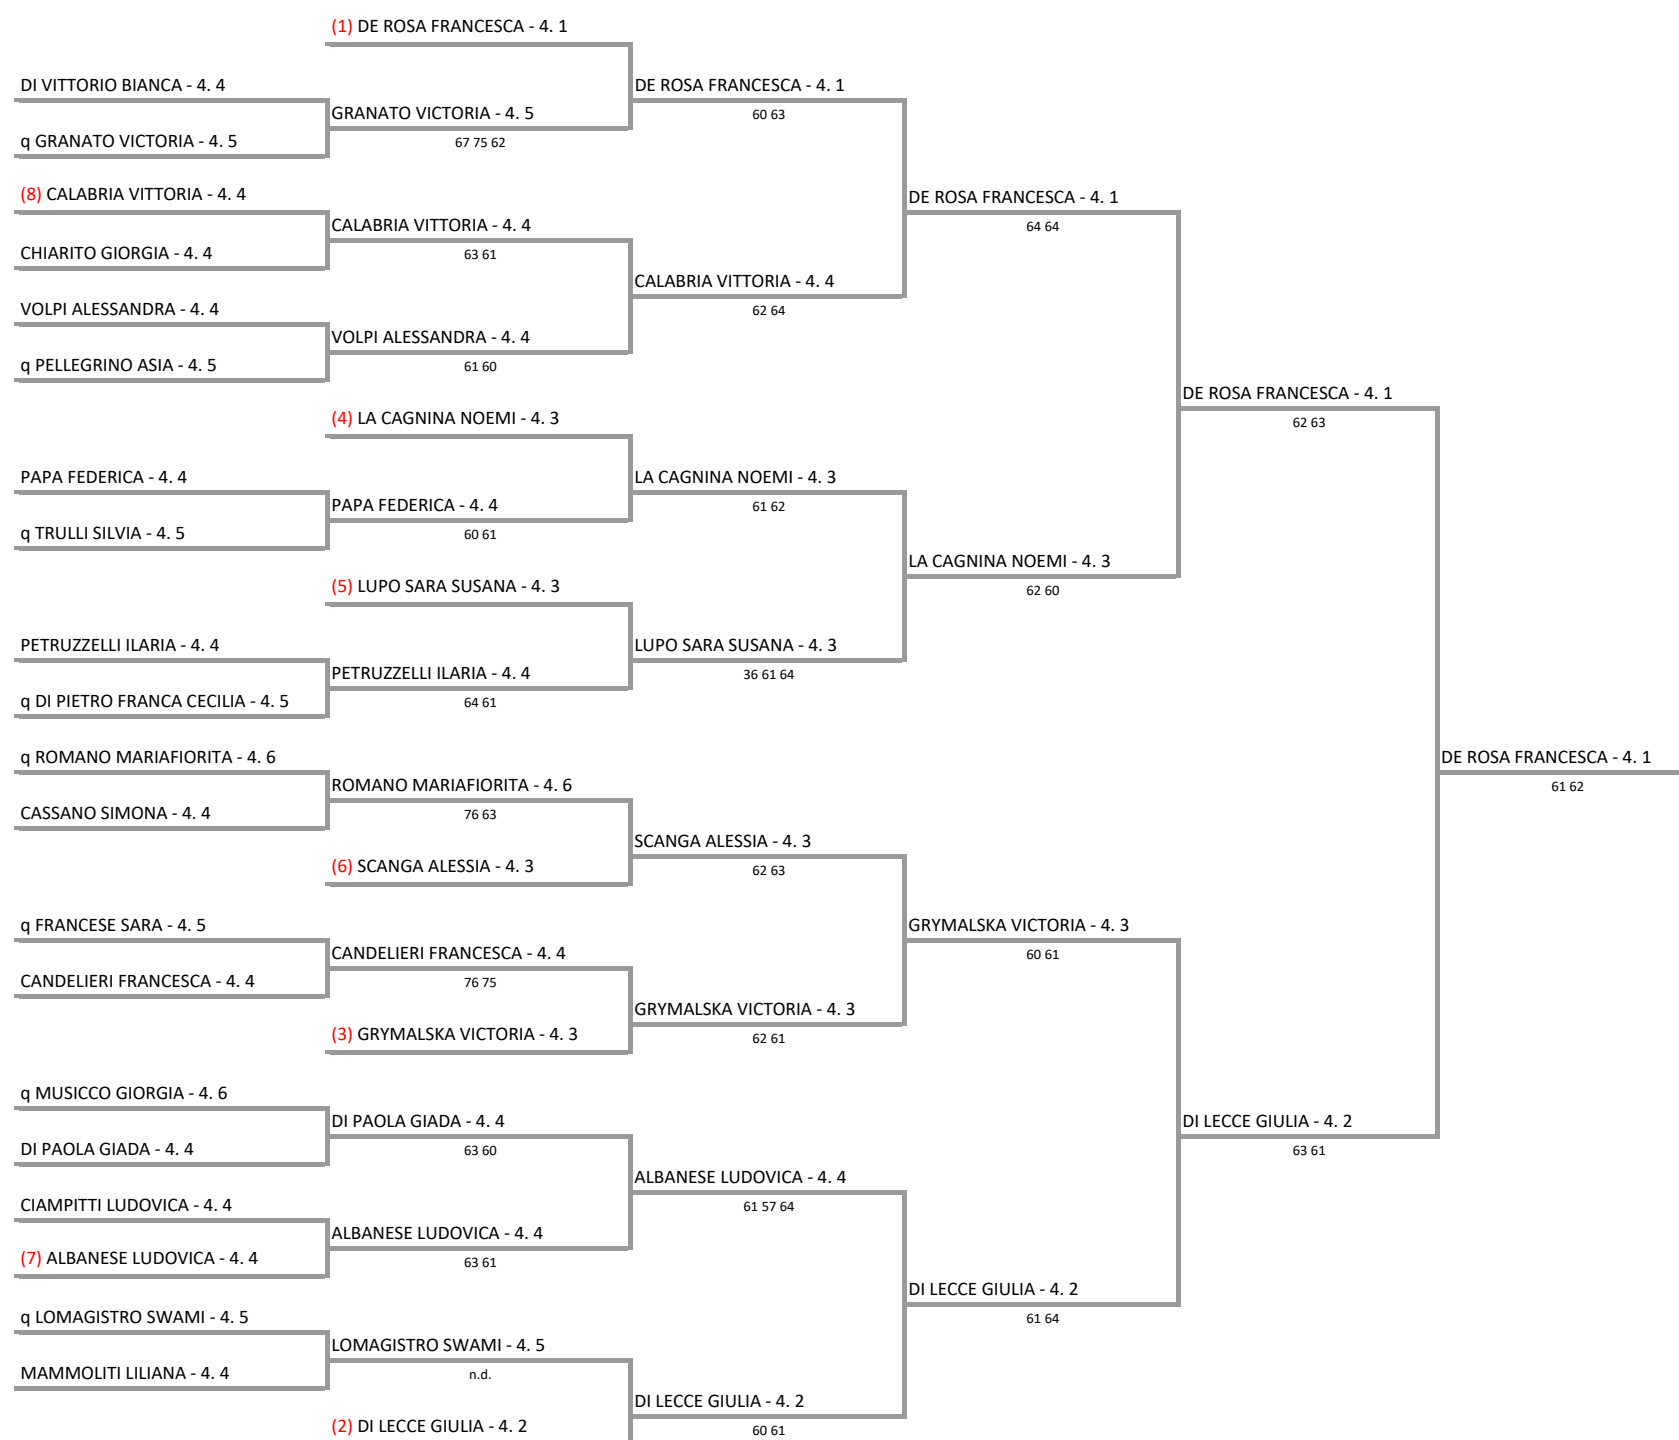

SOCIETA' GINNASTICA ANGIULLI BARI A. S. D. - XVI Torneo di Natale
 XVI Torneo di Natale anno 2005 Femminile - U12 - Tabellone Finale anno 2005 F. - U12

16/12/2016 - 23/12/2016 iscritti n° 26

Tabellone rigenerato il 19/12/2016 alle ore 20:15 per Sorteggio QE
 confermato il 19/12/2016 alle ore 20:18
 compilato il 19/12/2016 alle ore 20:18 e subito esposto
 Il Giudice Arbitro: GAT3 ANTONIO DELL'OLIO, GAT2 DANIELA LAGIOIA